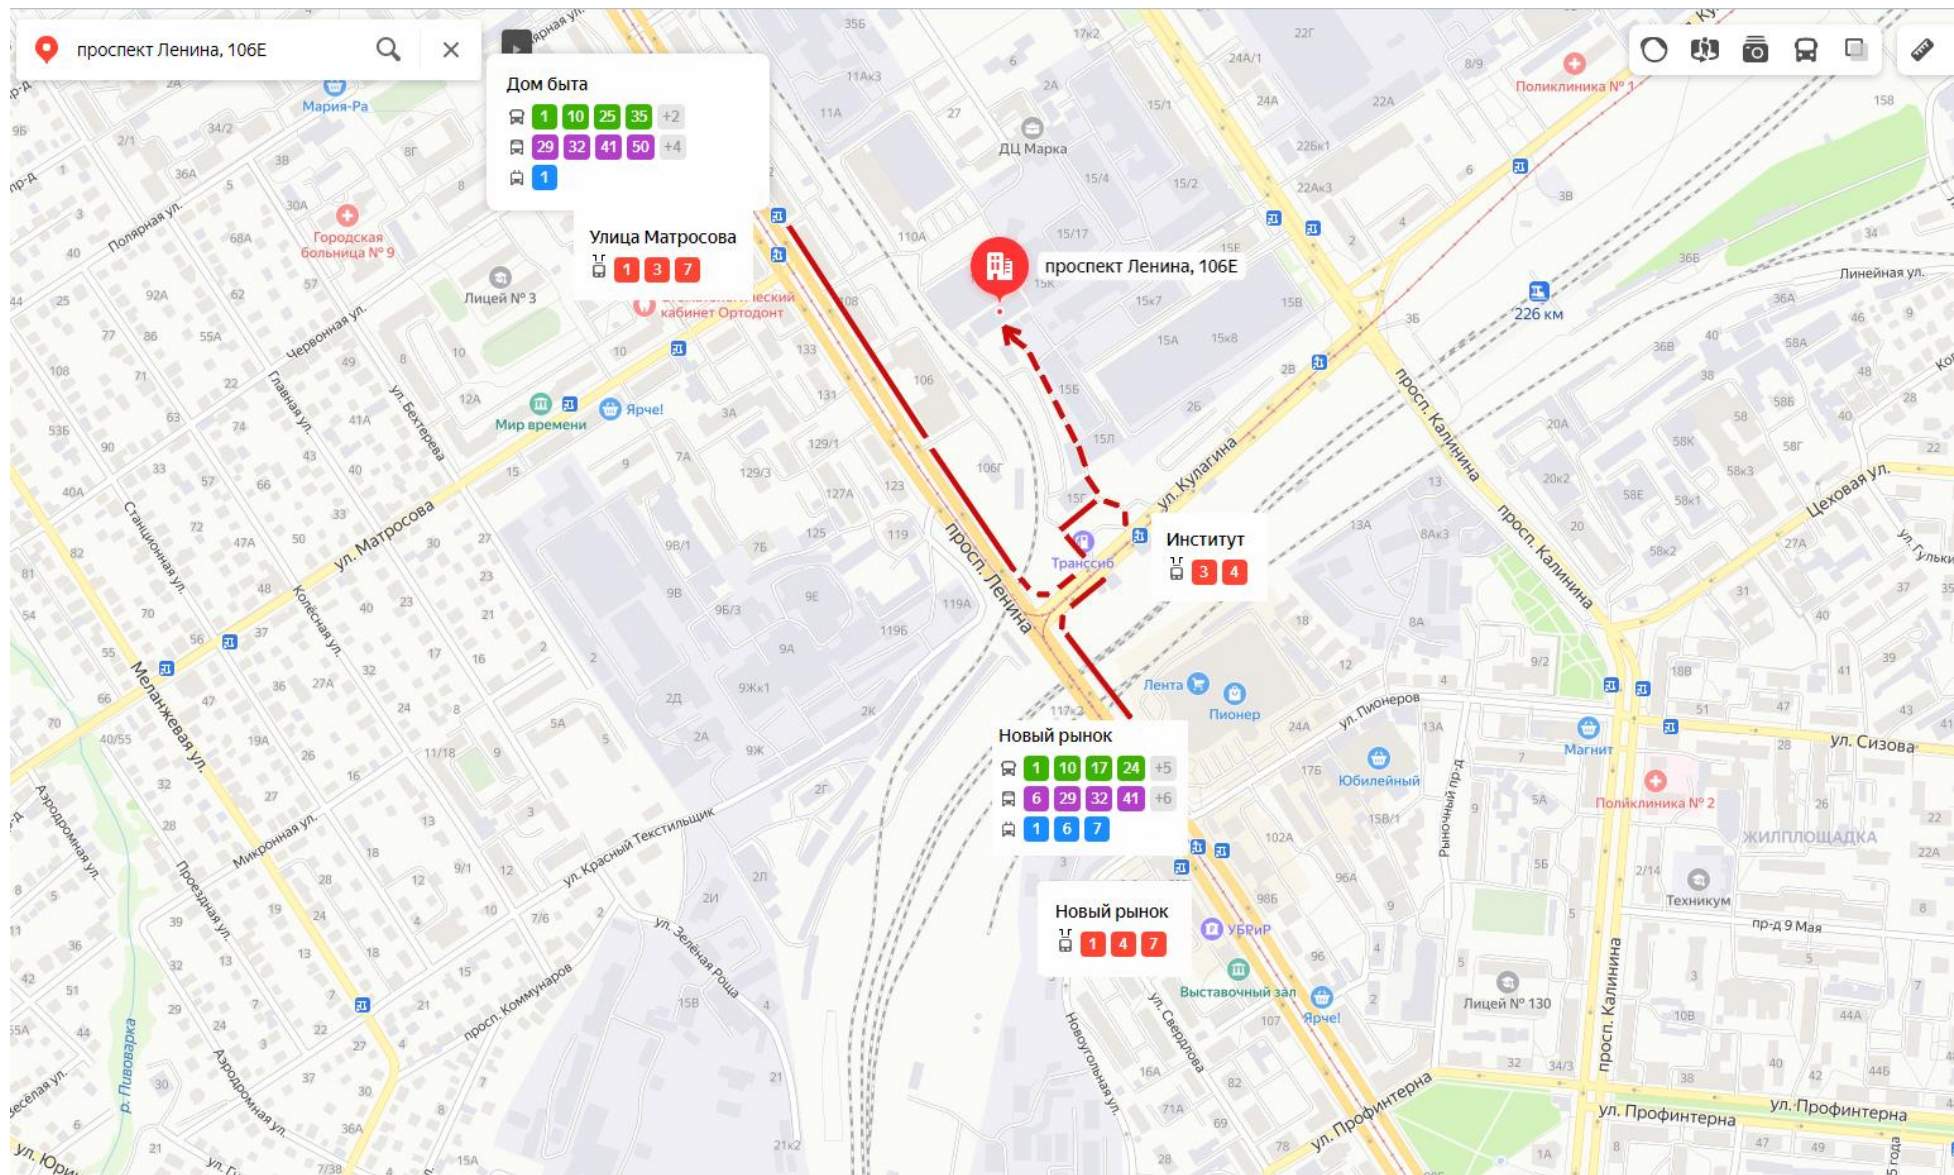

ИНФОРМИРОВАНИЕ

о доступных маршрутах общественного транспорта и доступности территории и учебных объектов института

Учебно-лабораторный корпус: г. Барнаул, проспект Ленина, д.106е

ПРОЕЗД:

- муниципальным транспортом (автобус №№1,10,25,35; троллейбус №№ 1) до остановки «Дом быта»
 - муниципальным транспортом (автобус №№1,10,17,24,25,35,53,60; троллейбус №№ 1,6,7) до остановки «Новый рынок»
 - остановка «Институт экономики» трамвай №№3,4
- наличие адаптированного пассажирского транспорта к объекту – нет

Путь к объекту от ближайшей остановки пассажирского транспорта:

1. расстояние до объекта от остановки транспорта - 200 м.
2. время движения (пешком) – 8 минут
3. наличие выделенного от проезжей части пешеходного пути – ДА
4. перекресток: нет
5. информация на пути следования к объекту – визуальная
6. перепады высоты на пути: нет

Вход: Проход между БСКБ «Восток» и складом «Арсенал»

В здании Университета имеются:

- Выделенное место для автостоянки на территории института;
- Пандус и поручни на входе в здание;
- Информационный терминал для инвалидов;